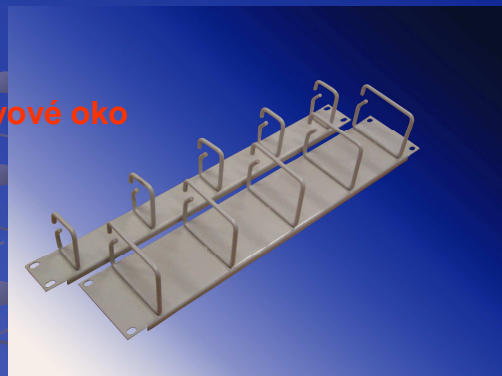

## Vyvazovací panely vertikální, vertikální a horizontální oka

Používají se pro zlepšení přehlednosti a zdokonalení organizace  
Veškeré kabeláže v datových rozvaděcích

### Vyvazovací vertikální panely výška 1U - 5x kovové oko

oko panelu 1U 40x40, 40x80, 40x60

### Vyvazovací vertikální panely výška 2U - 5x kovové oko

Oko panelu 2U 80x45, 80x80

Tvar oka - překřížené konce - typ C

- tvar „G“ - typ A

Povrchová úprava: prášková barva RAL 9007 černá - B

prášková barva RAL 7035 šedá - G

## Vertikální a horizontální oka

Používají se pro zlepšení přehlednosti a zdokonalení organizace veškeré vertikální kabeláže v datových rozvaděčích

**Horizontální kabelová oka** slouží pro vedení kabeláže při přechodu z vertikálního směru do horizontálního a naopak.