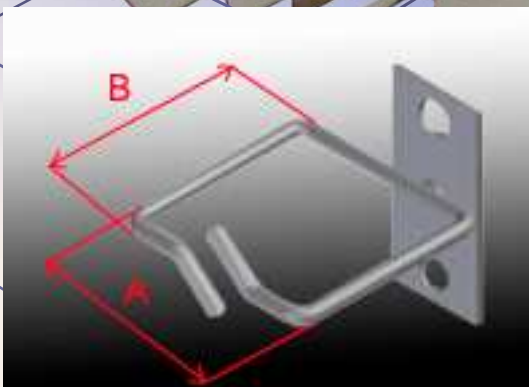

Vertikální a horizontální oka

Používají se pro zlepšení přehlednosti a zdokonalení organizace veškeré vertikální kabeláže v datových rozvaděčích

Horizontální kabelová oka slouží pro vedení kabeláže při přechodu z vertikálního směru do horizontálního a naopak.

Vertikální kabelová oka slouží pro organizaci svislých kabelových svazků

oko 1U 40x80, 40x60, 80x80 (AxB)

Oko 2U 80x45, 80x80 (AxB)

Tvar oka - překřížené konce - **typ C**

- tvar „G“ - **typ A**

Povrchová úprava: prášková barva RAL 9007 černá - **B**

prášková barva RAL 7035 šedá - **G**

Značení vertikálních ok: VKO-1U-AxB-C(A)-B(G)

VKO-2U-AxB-C(A)-B(G)

Značení horizontálních ok: HKO-1U-AxB-C(A)-B(G)

HKO-2U-AxB-C(A)-B(G)