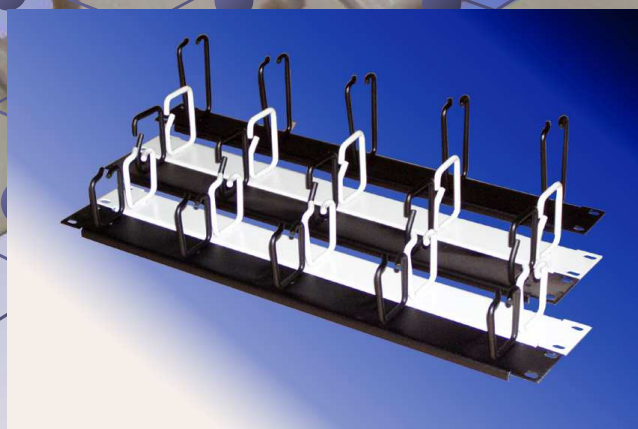

## Vyvazovací panely vertikální, vertikální a horizontální oka

Používají se pro zlepšení přehlednosti a zdokonalení organizace  
Veškeré kabeláže v datových rozvaděcích

### Vyvazovací vertikální panely výška 1U - 5x kovové oko

oko panelu 1U 40x40, 40x80, 40x60

### Vyvazovací vertikální panely výška 2U - 5x kovové oko

Oko panelu 2U 80x45, 80x80

Tvar oka - překřížené konce - typ C

- tvar „G“ - typ A

Povrchová úprava: prášková barva RAL 9007 černá - B

prášková barva RAL 7035 šedá - G

## Vertikální a horizontální oka

Používají se pro zlepšení přehlednosti a zdokonalení organizace veškeré vertikální kabeláže v datových rozvaděčích

**Horizontální kabelová oka** slouží pro vedení kabeláže při přechodu z vertikálního směru do horizontálního a naopak.